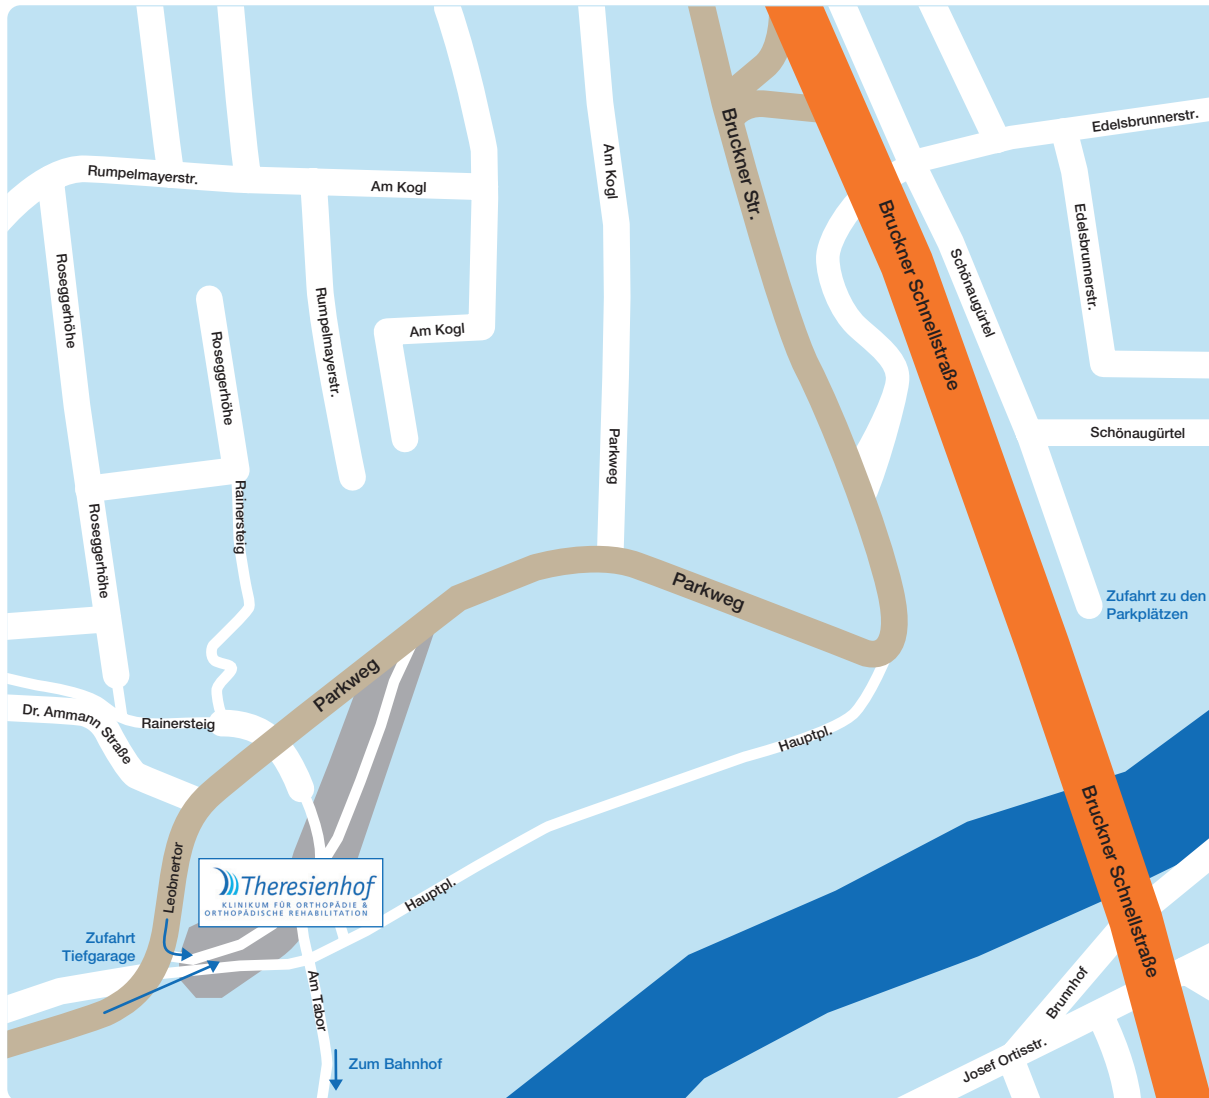

Anfahrtsplan

Krankenhaus Theresienhof GmbH & Co KG
A-8130 Frohnleiten, Hauptplatz 3-5
Tel. +43 3126/4700-0, Fax DW 565

Aus Richtung Wien (Entfernung ca. 170 km):

Fahren Sie auf der S6 Semmering Schnellstraße über Mürzzuschlag bis Bruck/Mur, am Knoten Bruck weiter auf die S35 Schnellstraße nach Frohnleiten. Dort nehmen Sie die Abfahrt Nord dann sind Sie direkt in der Brucker Straße.

Aus Richtung Salzburg (Entfernung ca. 300 km):

Fahren Sie über Bischofshofen, Radstadt und Schladming bis zum Autobahnknoten St. Michael, dort weiter Richtung Wien bis Bruck/Mur (NICHT Graz!), am Knoten Bruck weiter auf die S35 Schnellstraße nach Frohnleiten, dort nehmen Sie die Abfahrt Nord dann sind Sie direkt in der Brucker Straße.

Aus Richtung Graz (Entfernung ca. 30 km):

Fahren Sie über die Phyrnautobahn Richtung Bruck/Mur, dann auf die S35 Schnellstraße nach Frohnleiten, dort nehmen Sie die Abfahrt und fahren weiter Richtung Tiefgarage.

Anreise mit der Bahn:

Der Bahnhof ist ca. 10 Gehminuten vom Klinikum und Kurhotel entfernt. Vom Bahnhof gehen Sie Richtung Zentrum über die Murbrücke, dann rechts durch den „Tabor“ (großes historisches Stadttor von Frohnleiten). Für den Transfer zum Klinikum Theresienhof steht Ihnen das Taxiunternehmen Eibisberger unter 03126 2071 zur Verfügung.